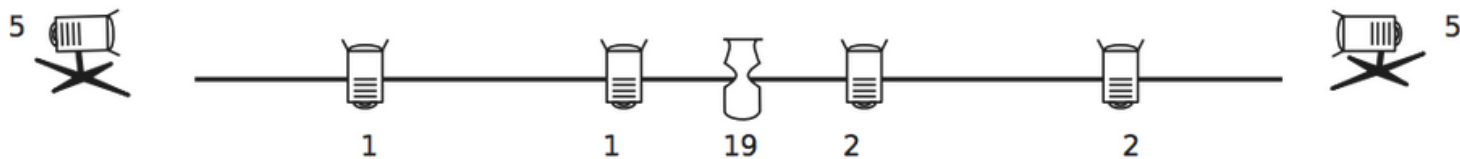

Pc 1000 W	14
	Recorte 25/50º	7
	PAR nº5	14
	Panorama 1000 W	6