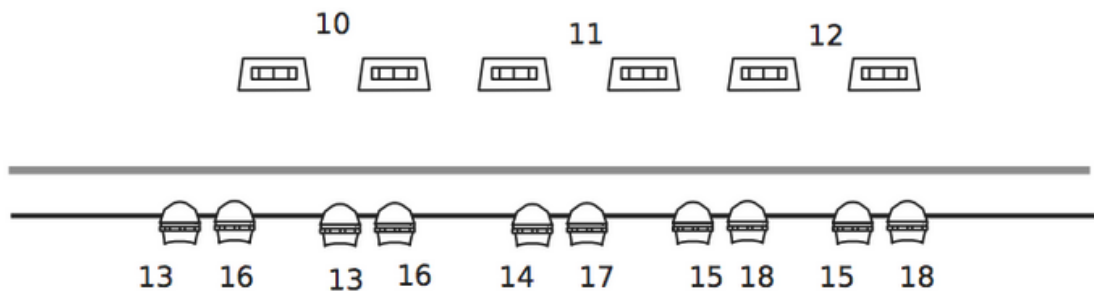

Pc 1000 W	14
	Recorte 25/50º	7
	PAR nº5	14
	Panorama 1000 W	6