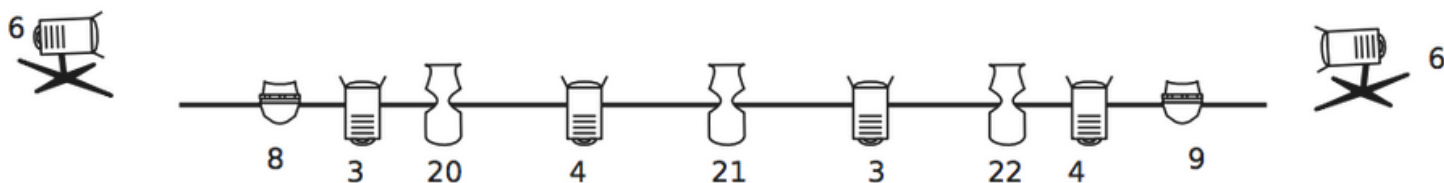

Pc 1000 W	14
	Recorte 25/50º	7
	PAR nº5	14
	Panorama 1000 W	6