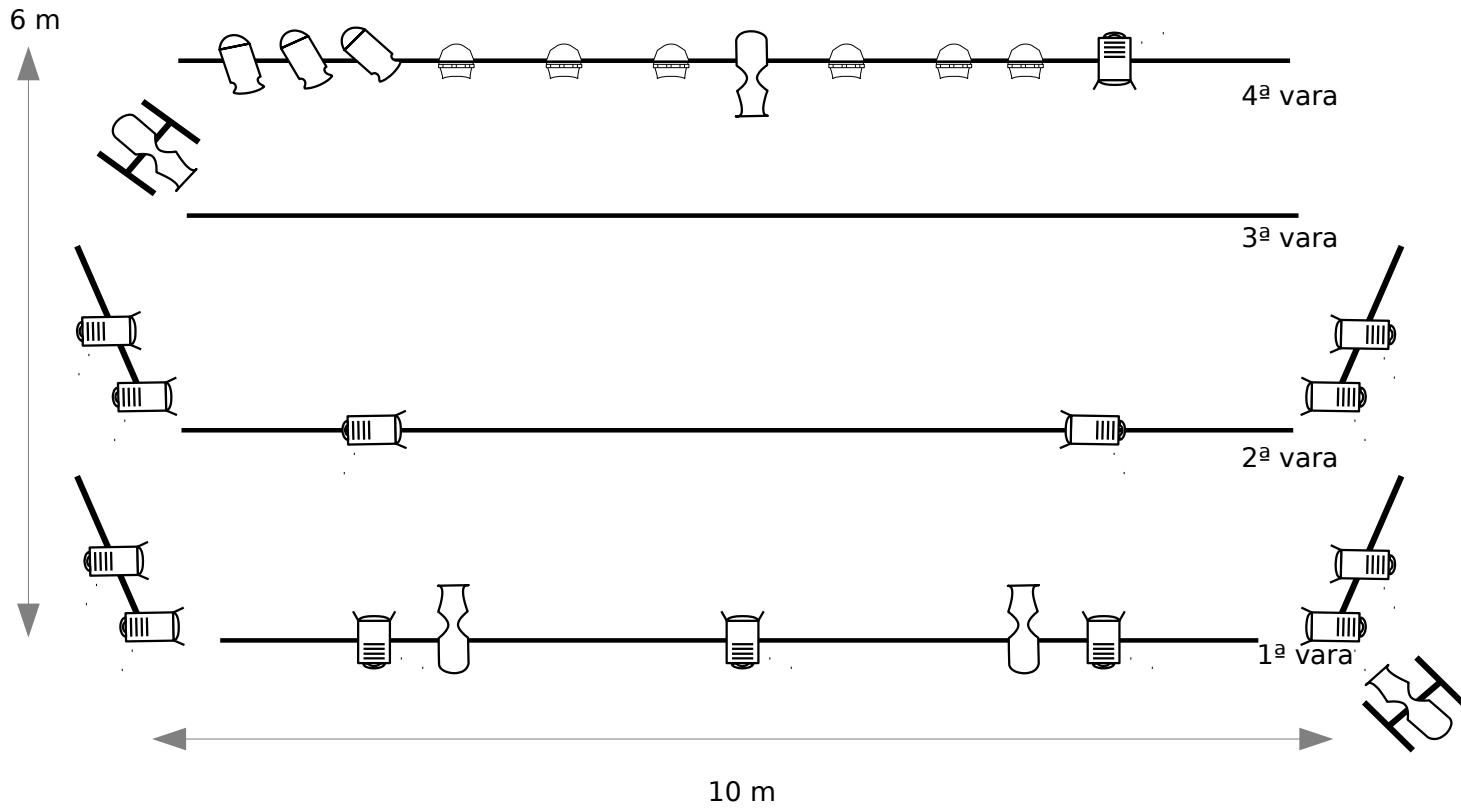

ILLAS DESERTAS

	Pc 1000W	14
	PAR LED	6
	PAR n°1	3
	Recorte 25/50º	5
	Recortes tronera	5